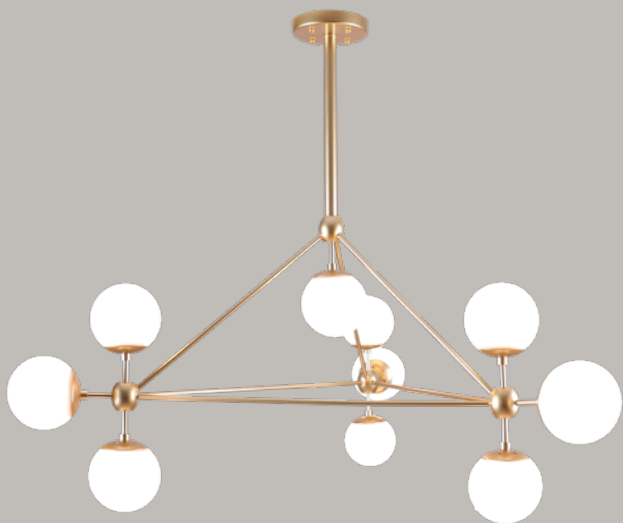

Q30050-GD
Q30050-CH
Q30050-BC

Pendant 50 Luces
Base: G9
Wattage: 50*4.5W
Voltaje: 90-130V
Medidas: ø820*H600mm
Altura: 3m de cable
Acabados:
GD - Oro
CH - Cromo
BC - Negro cromo
**Focos no incluidos*

Miró

Luminaria de mesa 1 Luz
Base: E26
Wattage: Máx.60W
Voltaje: 90-130V
Medidas: L205*H425mm
Cristales: ø120mm
Acabados:
BK - Negro y cristal ámbar
***Foco no incluido**

Q16081-BK/AM
Q16081-GD/WH

Pendant 10 Luces
 Base: E26
 Wattage: 10*Máx.40W c/u
 Voltaje: 90-130V
 Medidas: ø1100*H1435mm
 *3 Tubos de extensión,
 1 (15cm) + 2 (35cm).
 Altura: 3m de cable
 Acabados:
 BK/AM - Negro y cristal ámbar
 GD/WH - Oro y cristal opalino
 *Focos no incluidos