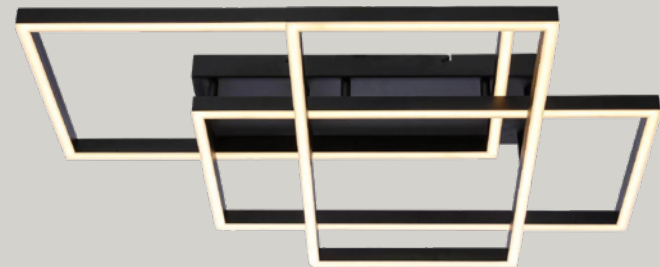

Sketch

Q18002-BK

Luminara LED a techo
Wattage: 40W
Temp. de color: 3000K
Flujo luminoso: 3200lm
Voltaje: 90-130V
Medidas: L620*W390*H75mm
Acabado: BK - Negro

Q18004-BK

Luminara LED a techo
Wattage: 82W
Temp. de color: 3000K
Flujo luminoso: 6560lm
Voltaje: 90-130V
Medidas: L670*W900*H125mm
Acabado: BK - Negro