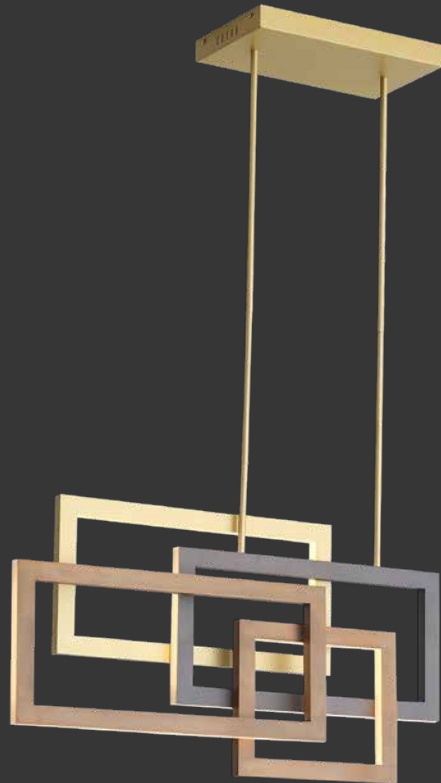

Q21675-GD

Pendant LED
Wattage: 32W
Voltaje: 90-130V
Flujo luminoso: 2560 lm
Temp. de color: 3000K
Medidas:
L800*W210*H425mm
*20 Tubos de extensión, 6 (45cm),
4 (35cm), 4 (25cm) y 6 (15cm).
Altura: 3m de cable
Acabados:
GD - Oro, Negro y Café