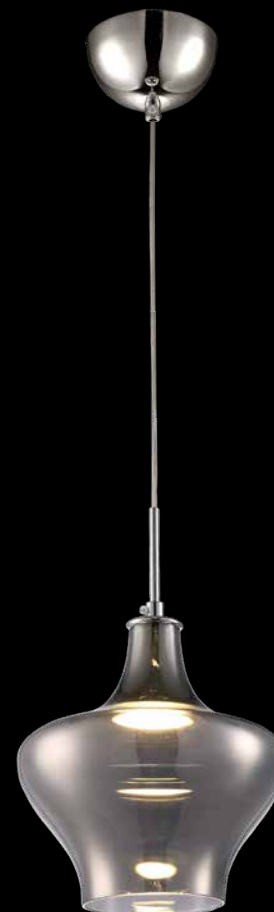

Viena

Q41884-CP
Q41884-SM

Pendant LED 1 Luz
Wattage: 5W
Voltaje: 90-130V
Flujo luminoso: 350 lm
Temp. de color: 3000K
Medidas: ø285*H215mm
Altura: 3m de cable
Acabados:
CP - Cristal cobre
SM - Cristal humo

Q41885-CP
Q41885-SM

Pendant LED 1 Luz
Wattage: 5W
Voltaje: 90-130V
Flujo luminoso: 350 lm
Temp. de color: 3000K
Medidas: ø205*H215mm
Altura: 3m de cable
Acabados:
CP - Cristal cobre
SM - Cristal humo