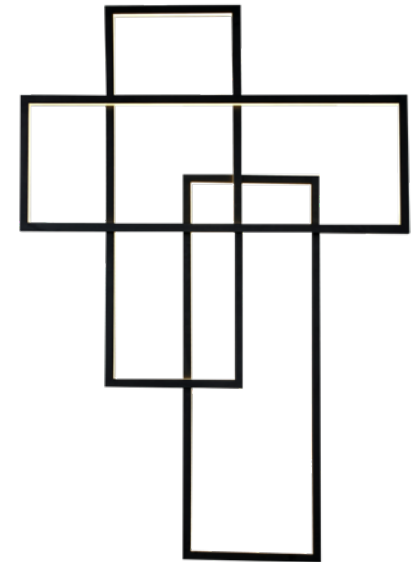

Q21101-BK

Luminaria LED de pared
Wattage: 80W
Voltaje: 90-130V
Flujo luminoso: 6400 lm
Temp. de color: 3000K
Medidas: L700*H1010mm
Acabado: BK - Negro