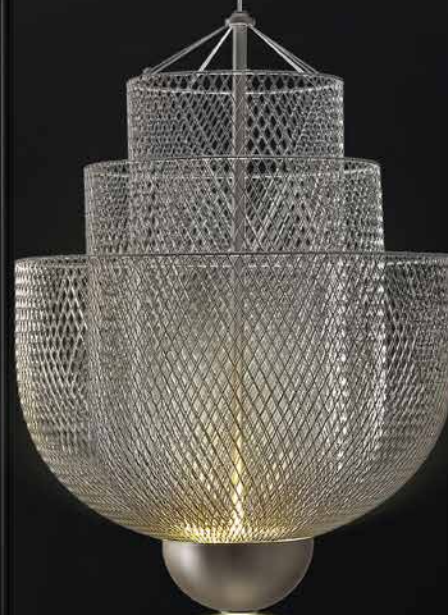

Q48167-GD
Q48167-NI

Pendant 2 LED
Wattage: 18W + 3W
Voltaje: 90-130V
Flujo luminoso: 1440 lm + 240 lm
Temp. de color: 3000K
Medidas: ø600*H813mm
Altura: 3m de cable
Acabados:
GD - Oro
NI - Níquel