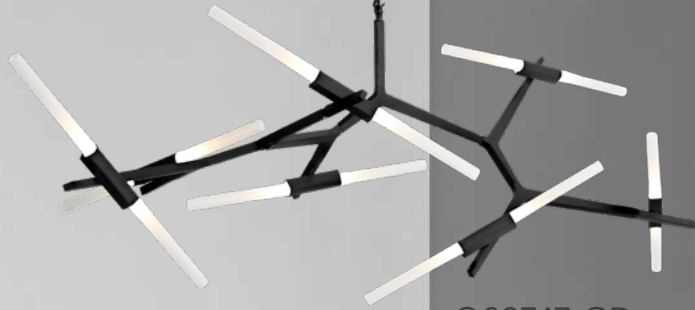

Milán

Q39747-GD
Q39747-BK

Pendant LED 14 Luces
Base: G9
Wattage: 14*4W
Temp. de color: 3000K
Flujo luminoso: 4480 lm
Voltaje: 90-130V
Medidas:
L1626*W1115*H1066mm
*10 Tubos de extensión, 2 (15cm)
+ 3 (25cm) + 3 (35cm) + 2 (45cm).
Altura: 3m de cable
Acabados:
GD - Oro
BK - Negro