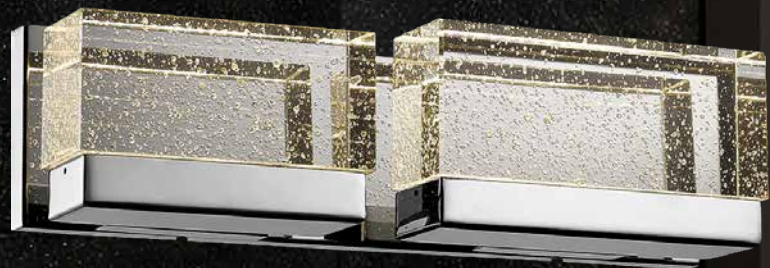

Q30021-CH

Vanity LED 1 Luz
Wattage: 8W
Voltaje: 90-130V
Flujo luminoso: 640 lm
Temp. de color: 3000K
Medidas: L230*W80*H125mm
Acabado: CH - Cromo