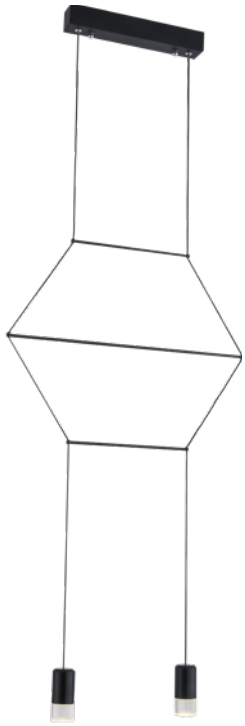

Sketch

Q27882-BK

Pendant LED 2 Luces
Wattage: 2*5W
Voltaje: 90-130V
Flujo luminoso: 800 lm
Temp. de color: 3000K
Medidas: L508*W40mm
Altura total: 4.65m
Acabado: BK - Negro