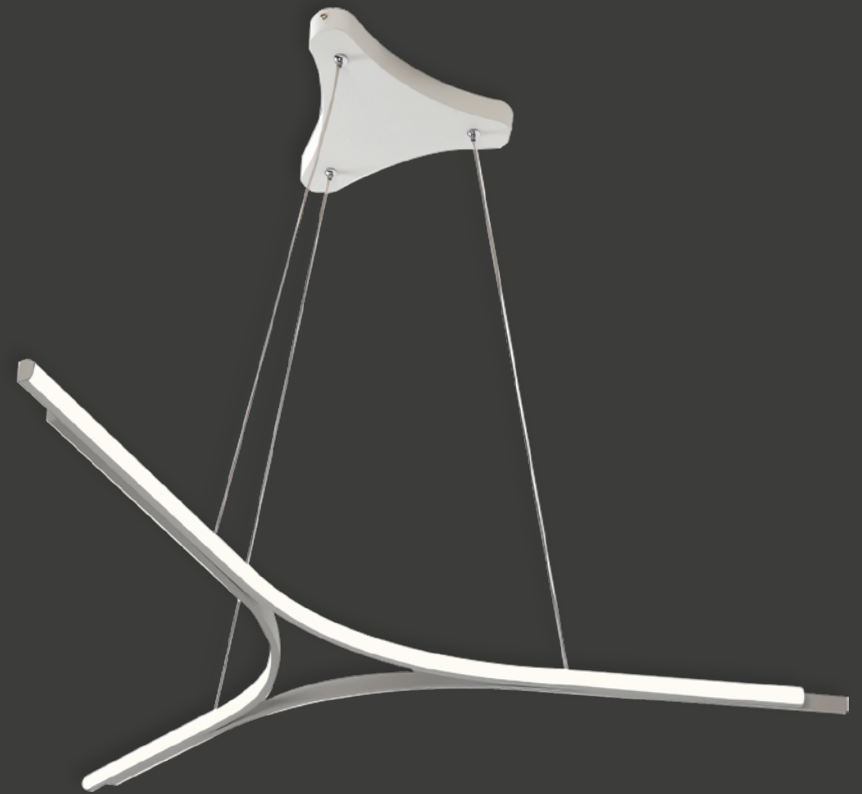

Sort

Q21001-BK
Q21001-WH

Pendant LED
Wattage: 51W
Voltaje: 90-130V
Flujo luminoso: 3500 lm
Temp. de color: 4000K
Medidas: ø886mm
Altura: 3m de cable
Acabados:
BK - Negro
WH - Blanco