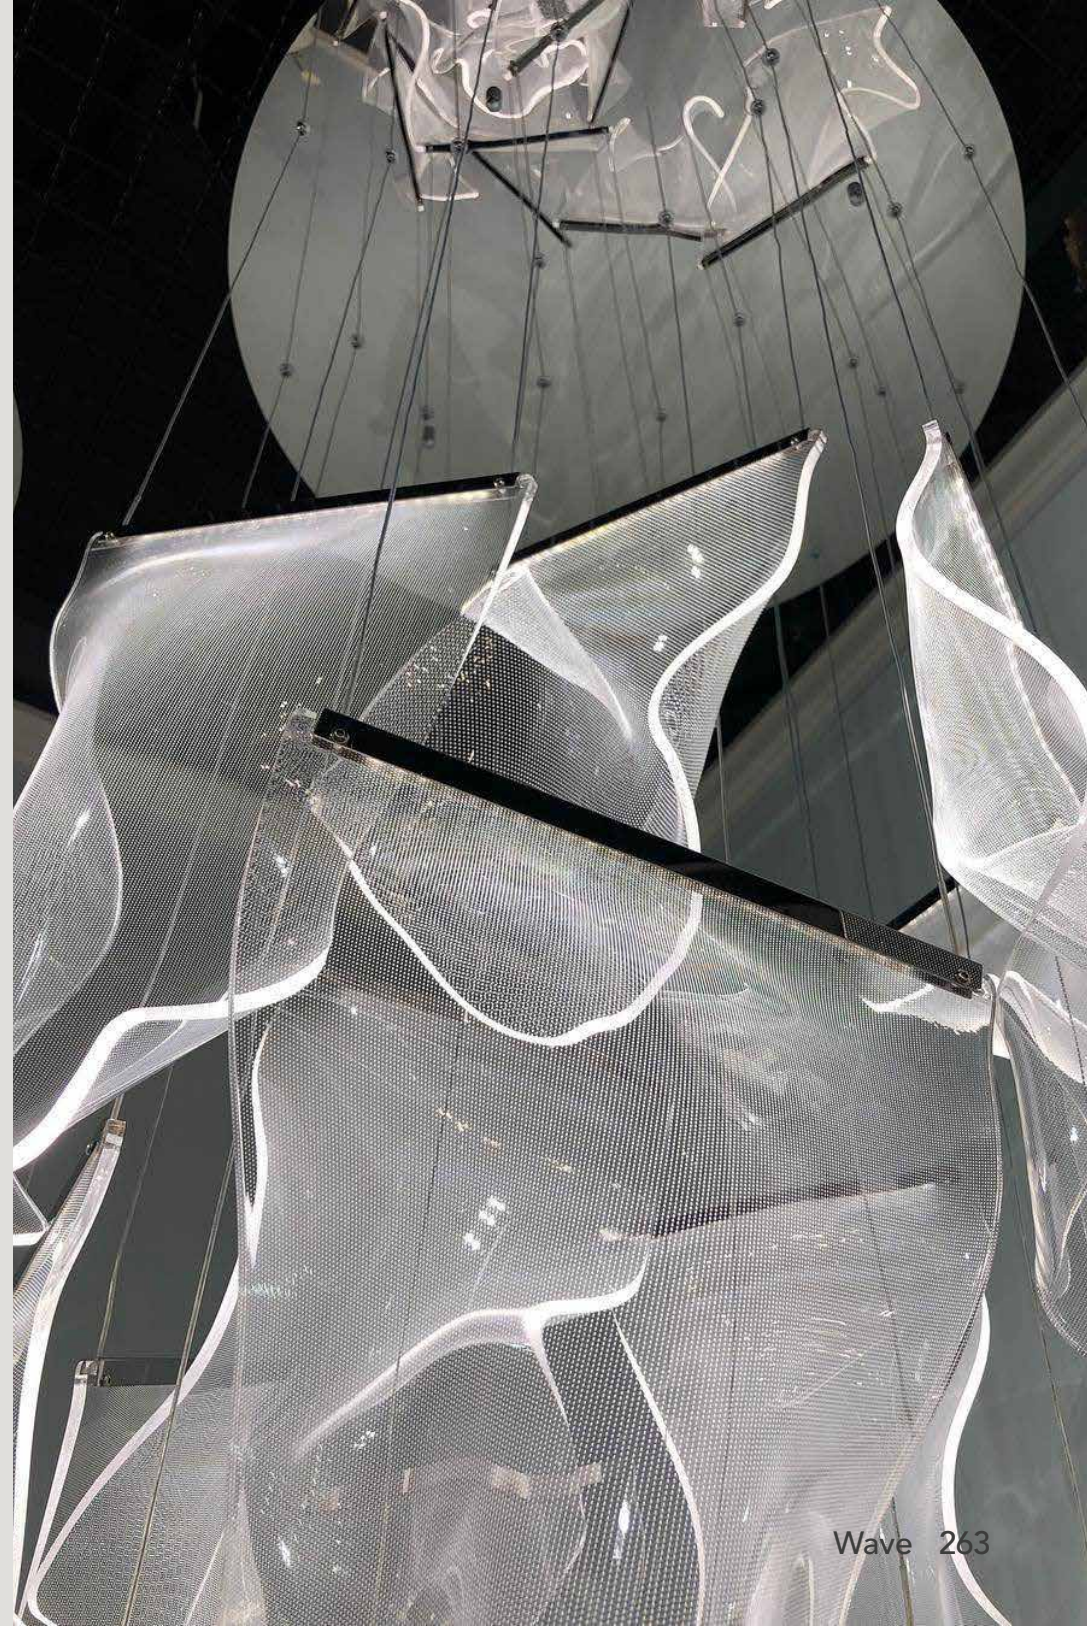

Q10920-BG
Q10920-CH

Pendant LED 20 Luces
Wattage: 100W
Voltaje: 90-130V
Flujo luminoso: 8000lm
Temp. de color: 3000K
Medidas: ø650*H385mm
Altura: 3m de cable
Acabados:
BG - Oro cepillado
CH- Cromo