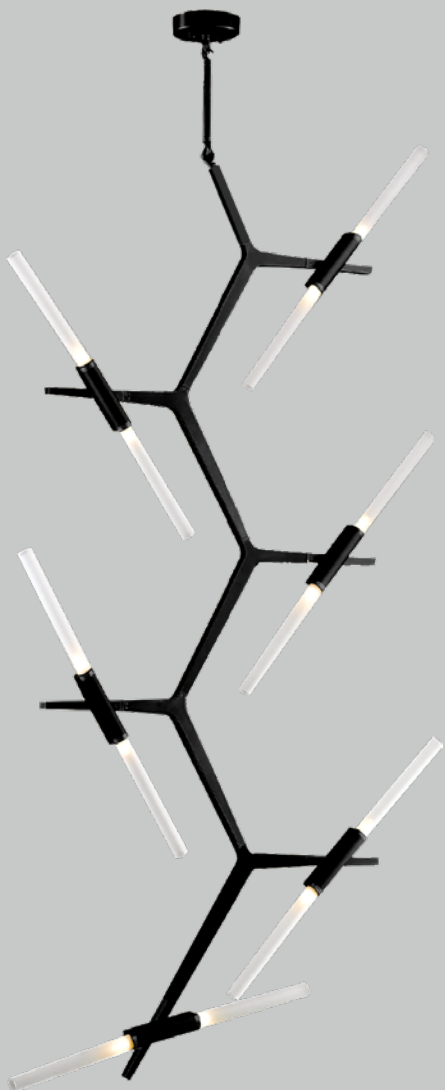

Q39748-GD
Q39748-BK

Pendant LED 12 Luces
Base: G9
Wattage: 12*4W
Temp. de color: 3000K
Flujo luminoso: 3200 lm
Voltaje: 90-130V
Medidas: L870*H2000mm
*10 Tubos de extensión,
2 (15cm) + 3 (25cm) +
3 (35cm) + 2 (45cm).
Altura total: 4m
Acabados:
GD - Oro
BK - Negro