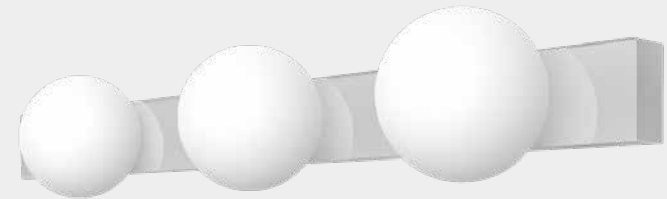

Grace

Q83035-CH

Vanity LED 3 Luces

Base: G9

Wattage: 3*5W

Voltaje: 100-240V

Flujo luminoso: 1200 lm

Temp. de color: 3000K

Medidas: L500*W95*H80mm

Acabado: CH - Cromo