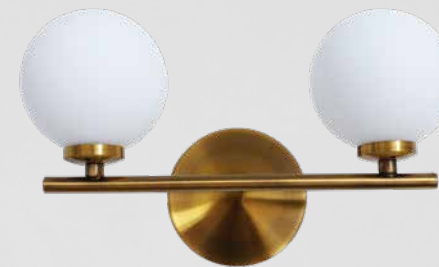

Q31261-GDA

Luminaria de pared 1 Luz
Base: G9
Wattage: Máx.12W
Voltaje: 90-130V
Medidas: L175*H180mm
Acabados:
GDA - Oro antiguo y
cristal opalino
*Foco no incluido

Q31262-GDA

Luminaria de pared 2 Luces
Base: G9
Wattage: 2*Máx.12Wc/u
Voltaje: 90-130V
Medidas: L300*H180mm
Acabados:
GDA - Oro antiguo y
cristal opalino
*Focos no incluidos

Q31263-GDA

Luminaria de mesa 3 Luces
Base: G9
Wattage: 3*Máx.12Wc/u
Voltaje: 90-130V
Medidas: W200*H468mm
Acabados:
GDA - Oro antiguo y
cristal opalino
*Focos no incluidos