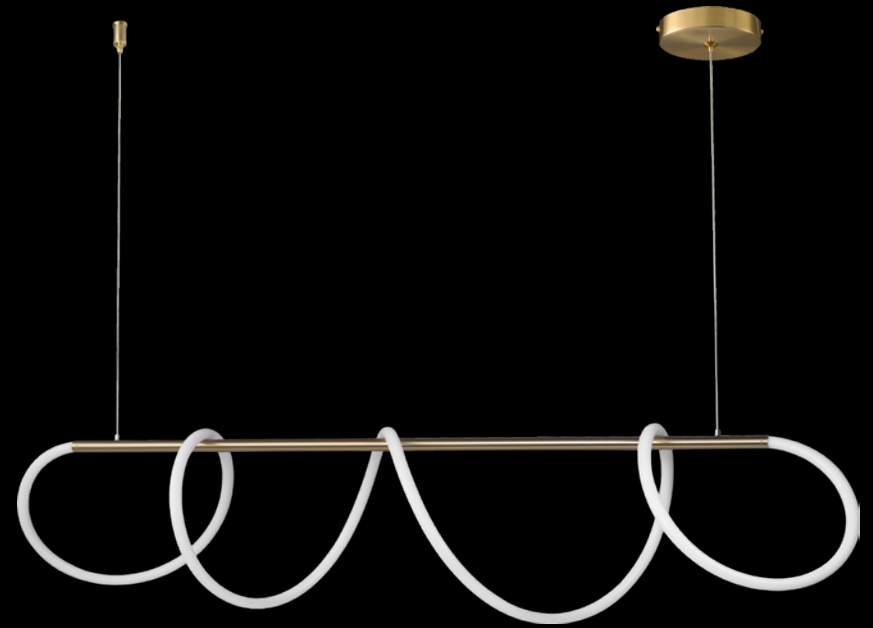

Q96003-BK

Pendant LED
Wattage: 12W
Voltaje: 90-130V
Flujo luminoso: 960lm
Temp. de color: 3000K
Medidas: ø220*H2000mm
Acabados:
BK - Negro y cristal humo

216 Palermo

Palermo 217

Pavlova

Q92822-GD

Pendant LED
Wattage: 35W
Voltaje: 90-130V
Flujo luminoso: 2800 lm
Temp. de color: 4000K
Medidas: L1200mm
Altura: 3m de cable
Acabado: GD - Oro