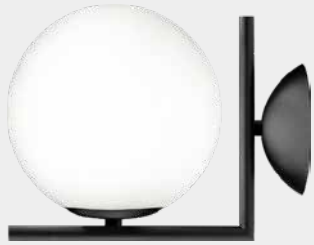

Q31620-GD
Q31620-BK

Luminaria de pared 1 Luz
Base: E26
Tipo de foco: G45
Wattage: Máx.60W
Voltaje: 90-130V
Medidas: L330*H280mm
Cristal: ø200mm
Acabados:
GD - Oro y cristal opalino
BK - Negro y cristal opalino
*Foco no incluido