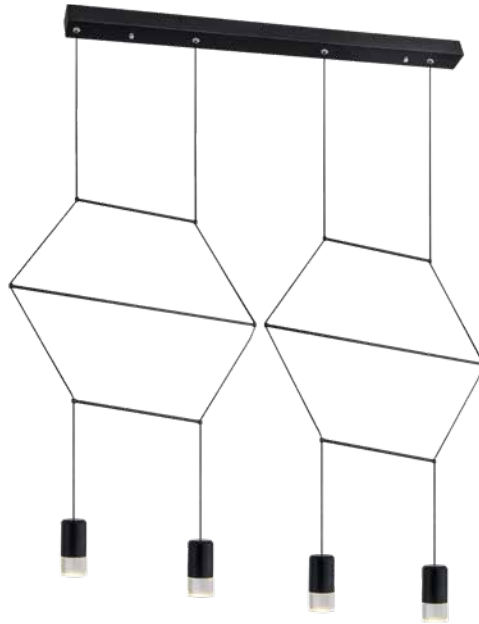

Q27887-BK

Pendant LED 4 Luces
Wattage: 4*5W
Voltaje: 90-130V
Flujo luminoso: 1600 lm
Temp. de color: 3000K
Medidas: L1150*W50mm
Altura total: 4.6m
Acabado: BK - Negro