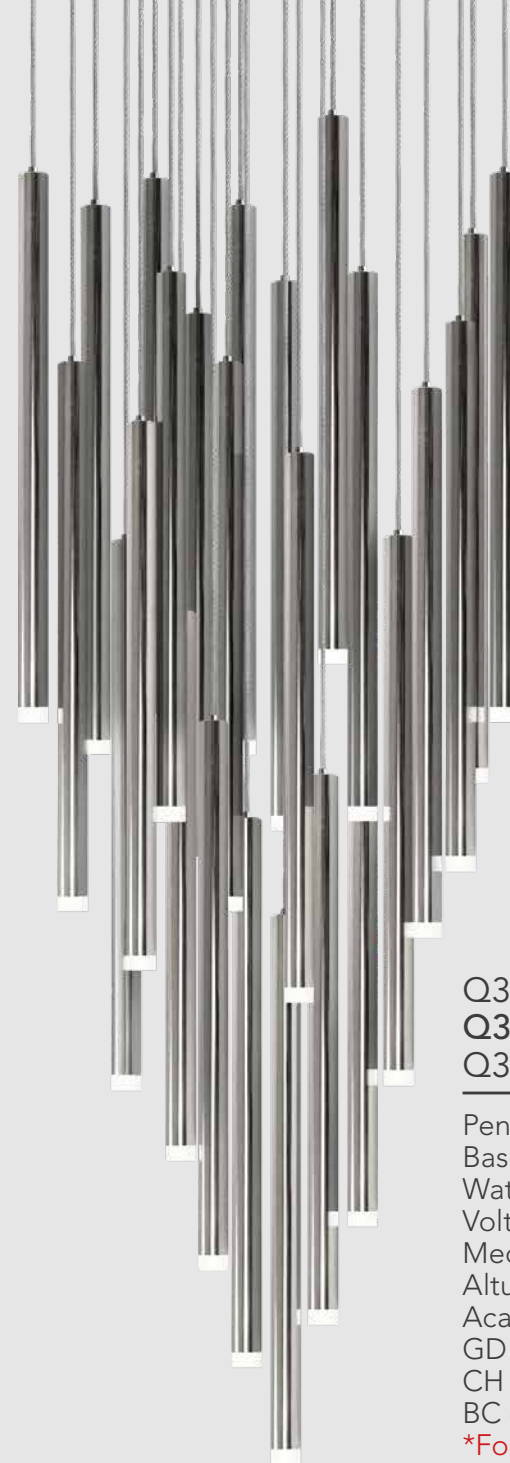

Q30025-GD
Q30025-CH
Q30025-BC

Pendant 25 Luces
Base: G9
Wattage: 25*4.5W
Voltaje: 90-130V
Medidas: ø620*H600mm
Altura: 3m de cable
Acabados:
GD - Oro
CH - Cromo
BC - Negro cromo
*Focos no incluidos