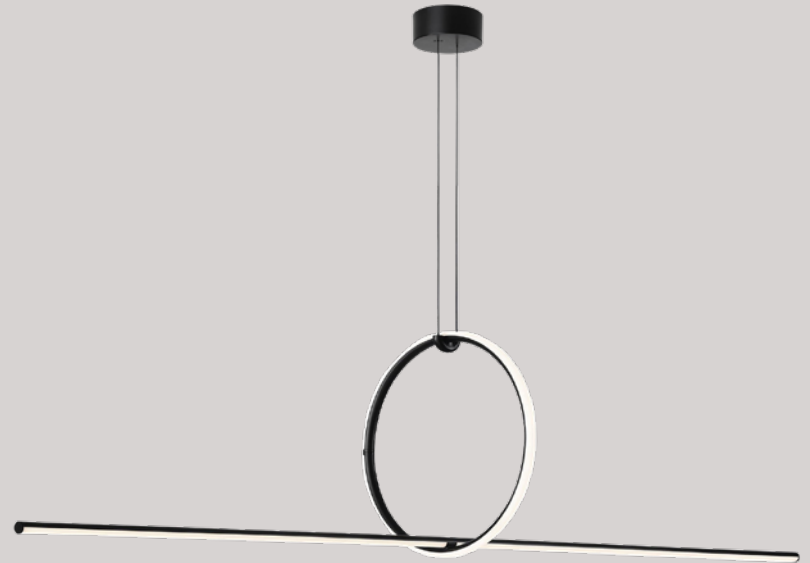

Tokyo

Q21664-BK

Pendant LED
Wattage: 35W
Voltaje: 90-130V
Flujo luminoso: 2800 lm
Temp. de color: 3000K
Medidas: $\varnothing 400 \times L1300 \times H400$ mm
Altura: 3m de cable
Acabado: BK - Negro