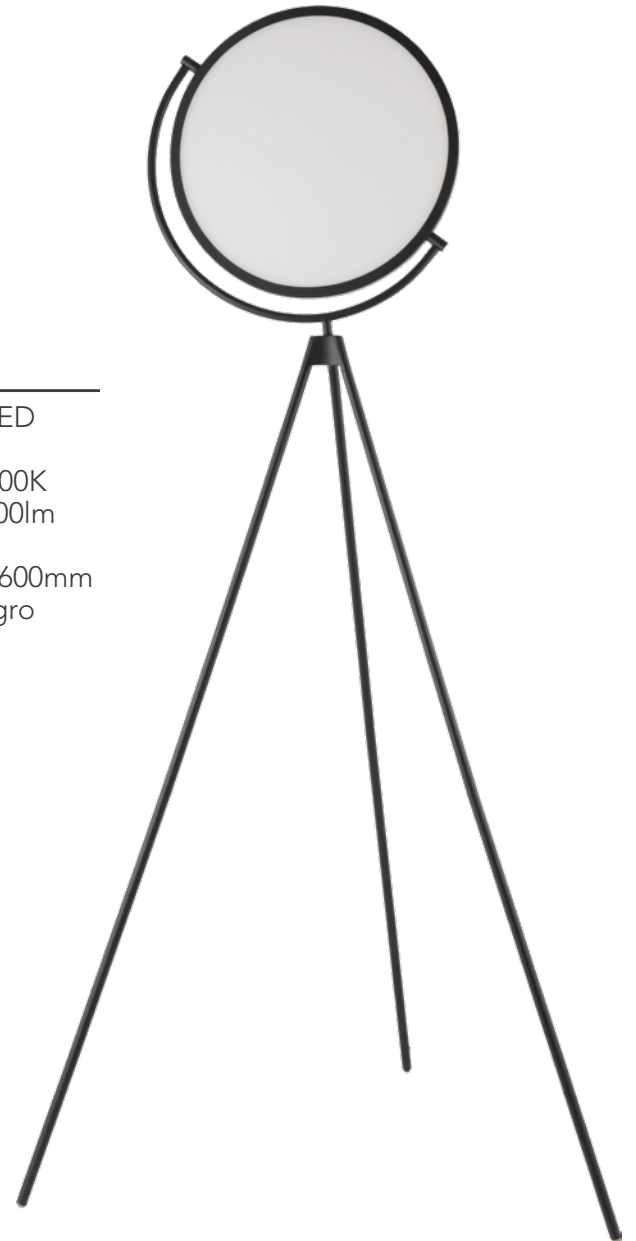

Q10045-BK

Luminaria de pie LED
Wattage: 20W
Temp. de color: 3000K
Flujo luminoso: 1600lm
Voltaje: 90-120V
Medidas: ø460*H1600mm
Acabado: BK - Negro