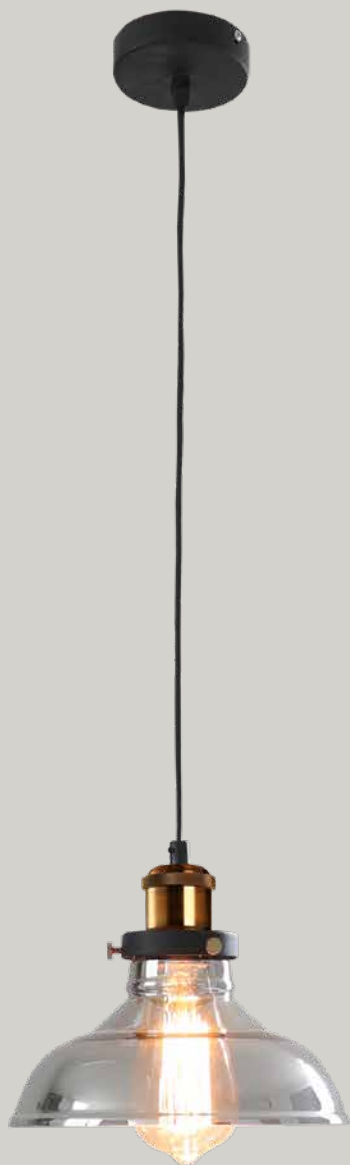

Dome

Q33129-CL

Pendant 1 Luz
Base: E26
Wattage: Máx.60W
Voltaje: 90-130V
Medidas:
ø265*H320mm
Altura: 3m de cable
Acabado:
CL - Cristal claro
***Foco no incluido**

Edison

Q14207-BRZ

Pendant Cable 1 Luz
Base: E26
Wattage: Máx.60W
Voltaje: 90-130V
Altura: 3m de cable
Acabados:
BRZ - Bronce antiguo
con cable de acero.
***Foco no incluido.**

Glace

Q20254-SILV

Pendant 1 Luz
Base: E26
Wattage: Máx. 20W
Voltaje: 90-130V
Medidas:
L390*W338*H390mm
Altura: 3m de cable
Material: Acrílico
Acabado:
SILV - Plata
***Foco no incluido**

Kelch

Q33135-SM

Luminaria de pared 1 Luz
Posición Ajustable
Base: E27
Wattage: Máx.60W
Voltaje: 90-130V
Medidas: ø210*W230*H200mm
Acabado: SM - Cristal humo
***Foco no incluido**