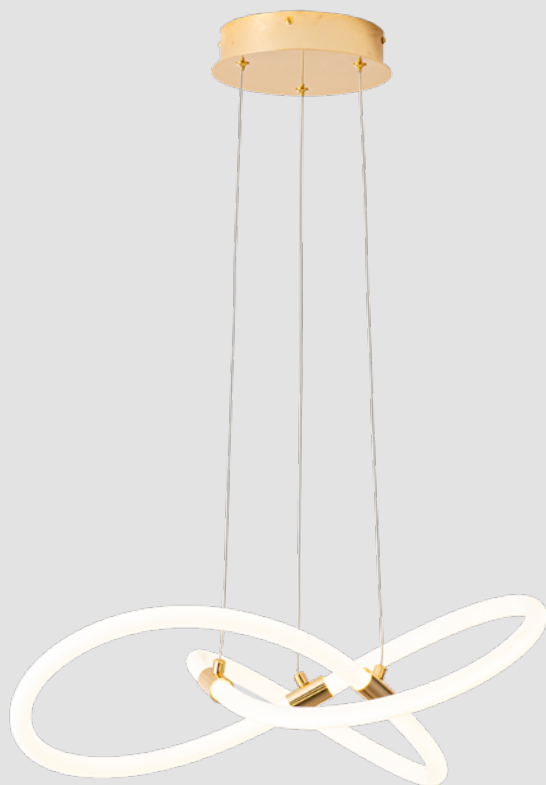

Q92772-GD
Q92772-BK

Pendant LED
Wattage: 72W
Temp. de color: 3000K
Flujo luminoso: 5760lm
Voltaje: 90-130V
Medidas: ø600mm
Altura: 3m de cable
Acabados:
GD - Oro
BK- Negro