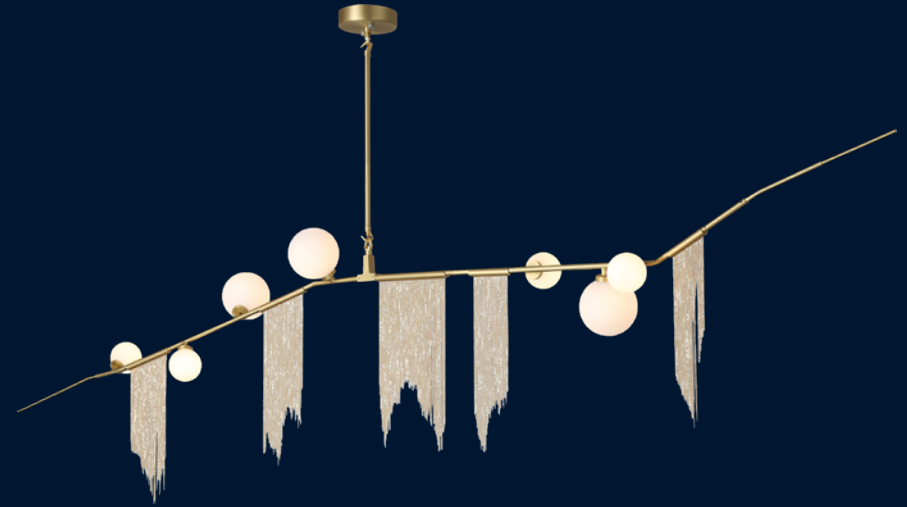

Stella

Q48127-GD

Pendant LED 7 Luces
Base: G9
Wattage: 7*4W
Flujo luminoso: 2240 lm
Temperatura de color: 3000K
Voltaje: 90-130V
Medidas: L2560*W240*H590mm
*4 Tubos de extensión, 1 (15cm)
+ 1 (25cm) + 1 (35cm) + 1 (45cm).
Altura: 3m de cable
Acabados:
GD - Oro y cristal opalino