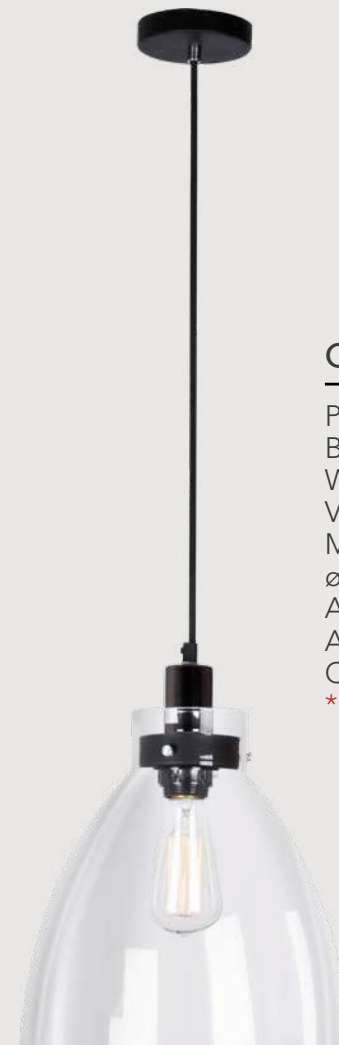

Desirée

Q58505-GD

Pendant 7 Luces
Base: E12
Wattage: 7*Máx.12W c/u
Voltaje: 90-130V
Medidas: ø470*H2510mm
Altura: 3m de cable
Acabados:
GD - Oro y cristal
*Focos no incluidos

Q58506-GD

Pendant 10 Luces
Base: E12
Wattage: 10*Máx.12W c/u
Voltaje: 90-130V
Medidas: ø650*H930mm
Altura: 3m de cable
Acabados:
GD - Oro y cristal
*Focos no incluidos

Dome

Q33129-CL

Pendant 1 Luz
Base: E26
Wattage: Máx.60W
Voltaje: 90-130V
Medidas:
ø265*H320mm
Altura: 3m de cable
Acabado:
CL - Cristal claro
***Foco no incluido**

Edison

Q14207-BRZ

Pendant Cable 1 Luz
Base: E26
Wattage: Máx.60W
Voltaje: 90-130V
Altura: 3m de cable
Acabados:
BRZ - Bronce antiguo
con cable de acero.
***Foco no incluido.**