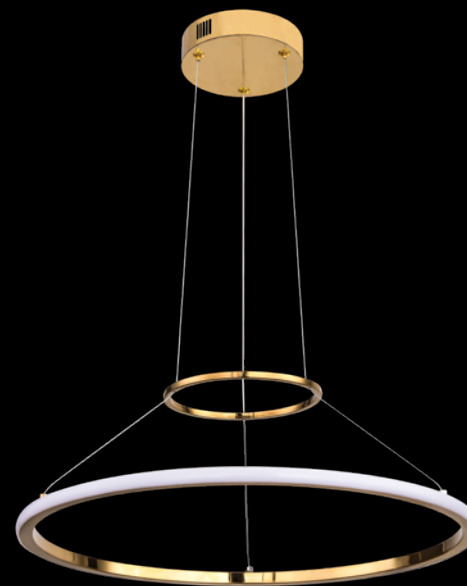

Q28331-GD

Pendant 1 Luz
Wattage: 35W
Voltaje: 90-130V
Flujo luminoso: 2450 lm
Temp. de color: 3000K
Medidas: ø600*H1800mm
Altura: 3m de cable
Acabado: GD - Oro