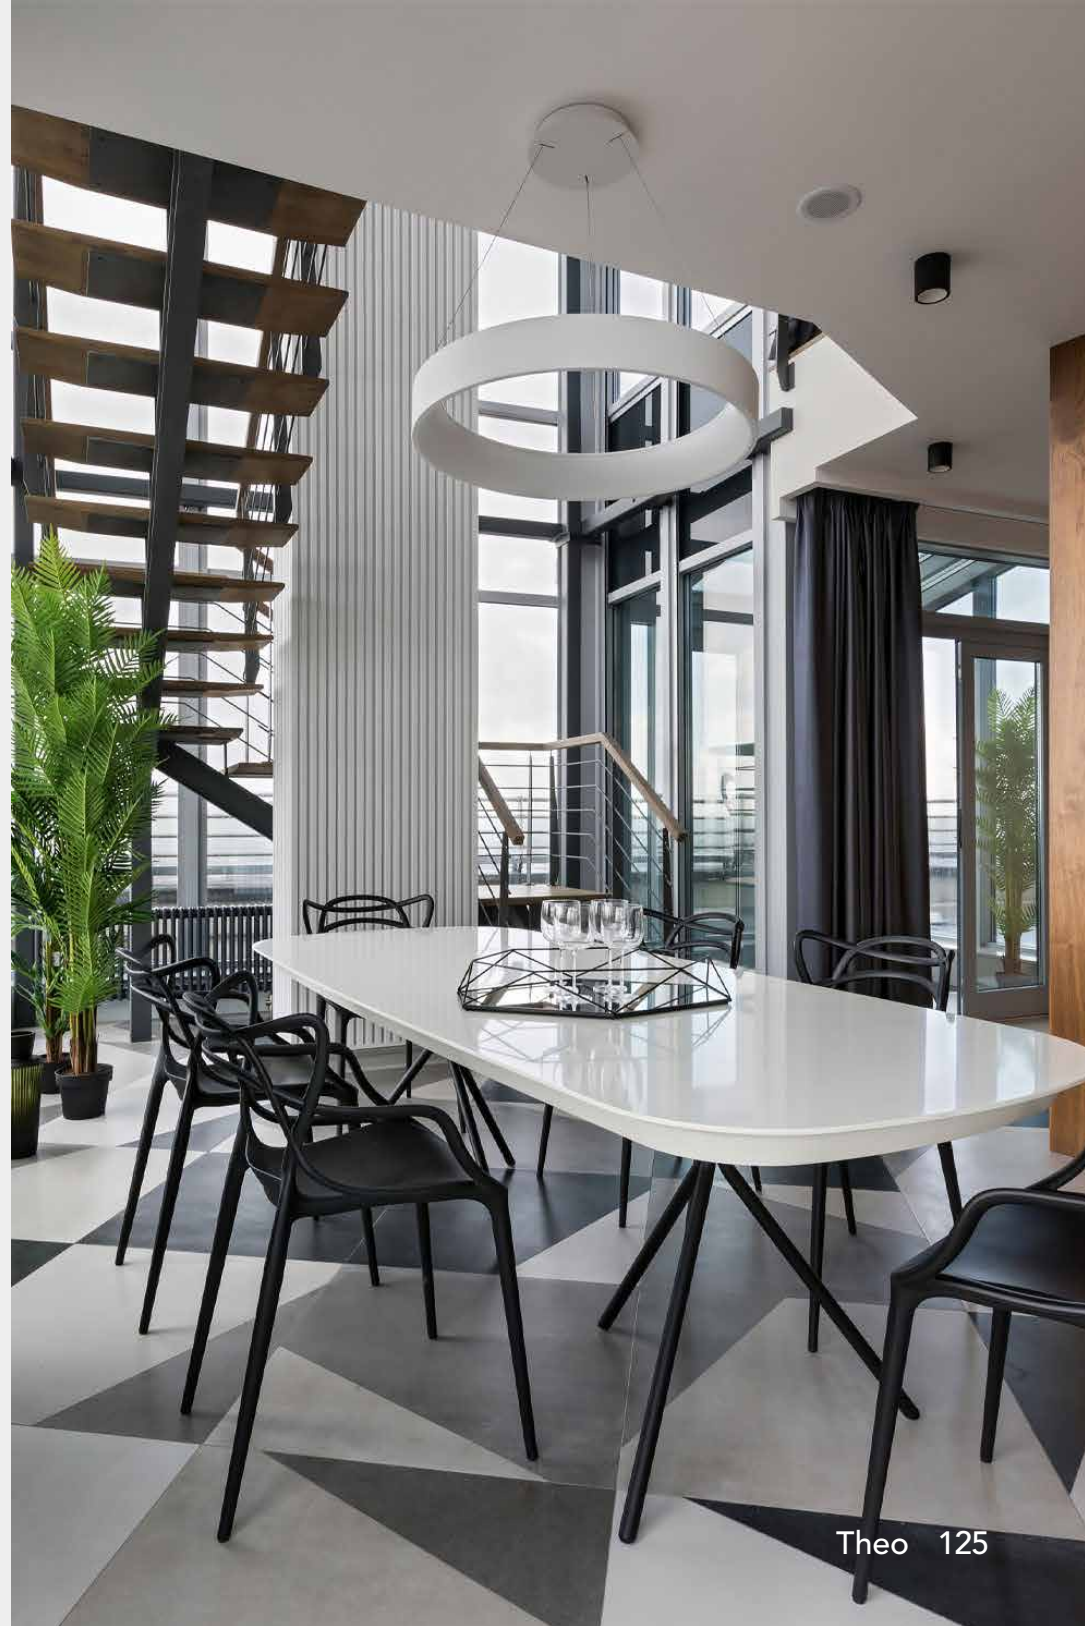

Q21092-BK
Q21092-WH

Pendant LED
Wattage: 92W
Voltaje: 90-130V
Flujo luminoso: 7360 lm
Temp. de color: 3000K
Medidas: ø800*H110mm
Altura: 3m de cable
Acabados:
BK - Negro mate
WH - Blanco mate