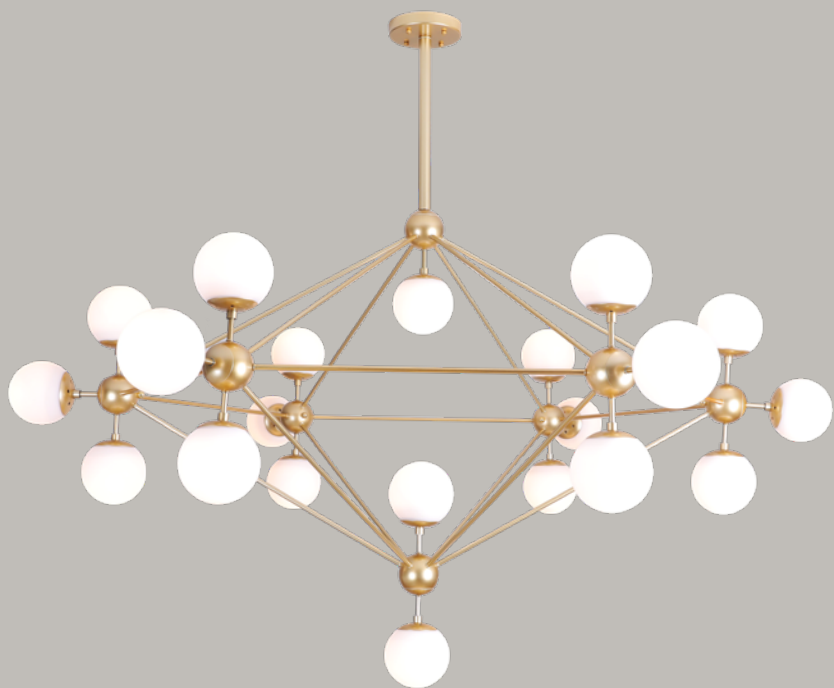

Q16083-BK/AM
Q16083-GD/WH

Pendant 21 Luces

Base: E26

Wattage: 21*Máx.40W c/u

Voltaje: 90-130V

Medidas: ø1650*H950mm

*3 Tubos de extensión,

1 (15cm) + 2 (35cm).

Altura: 3m de cable

Acabados:

BK/AM - Negro y cristal ámbar

GD/WH - Oro y cristal opalino

*Focos no incluidos