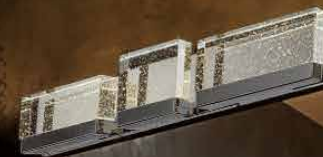

Q30021-CH

Vanity LED 1 Luz
Wattage: 8W
Voltaje: 90-130V
Flujo luminoso: 640 lm
Temp. de color: 3000K
Medidas: L230*W80*H125mm
Acabado: CH - Cromo

Q30022-CH

Vanity LED 2 Luces
Wattage: 15W
Voltaje: 90-130V
Flujo luminoso: 1200 lm
Temp. de color: 3000K
Medidas: L460*W80*H125mm
Acabado: CH - Cromo

Q30023-CH

Vanity LED 3 Luces
Wattage: 20W
Voltaje: 90-130V
Flujo luminoso: 1600 lm
Temp. de color: 3000K
Medidas: L600*W80*H125mm
Acabado: CH - Cromo