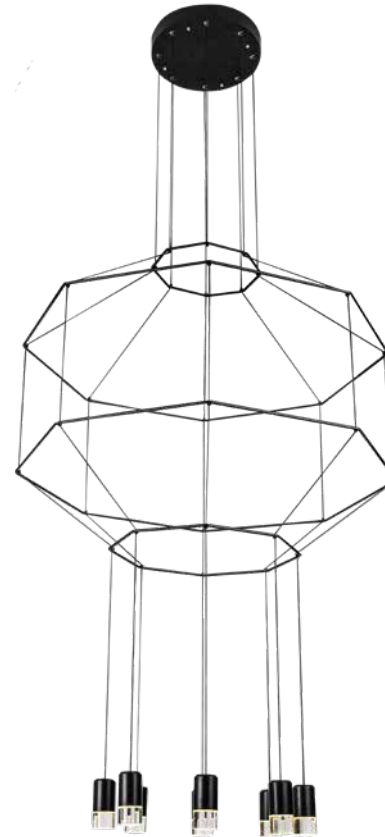

Sketch

Q27882-BK

Pendant LED 2 Luces
Wattage: 2*5W
Voltaje: 90-130V
Flujo luminoso: 800 lm
Temp. de color: 3000K
Medidas: L508*W40mm
Altura total: 4.65m
Acabado: BK - Negro

Q27887-BK

Pendant LED 4 Luces
Wattage: 4*5W
Voltaje: 90-130V
Flujo luminoso: 1600 lm
Temp. de color: 3000K
Medidas: L1150*W50mm
Altura total: 4.6m
Acabado: BK - Negro

Solar

Q20620-BR (ø200mm)
Q20625-BR (ø250mm)
Q20635-BR (ø350mm)
Q20645-BR (ø450mm)

Pendant 1 Luz
Base: E26
Wattage: Máx.60W
Voltaje: 90-130V
Altura: 3m de cable
Acabado:
BR - Cristal Bronce
***Foco no incluido**