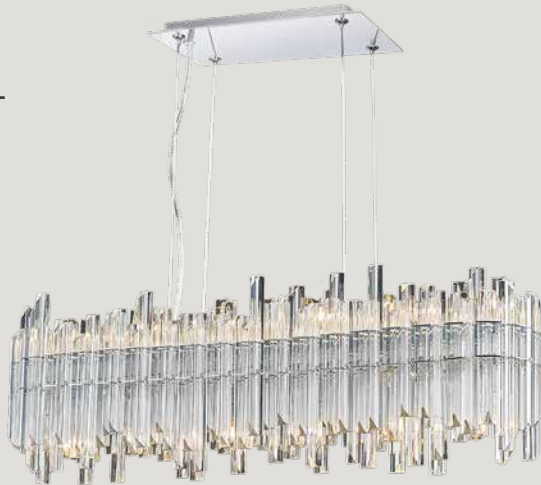

Venus

Q23167-CR

Pendant 12 Luces

Base: G9

Wattage: 12*Máx.12Wc/u

Voltaje: 90-130V

Medidas:

L925*W180*H290mm

Altura: 3m de cable

Acabado:

CR - Cristal biselado
y Cromo

*Focos no incluidos