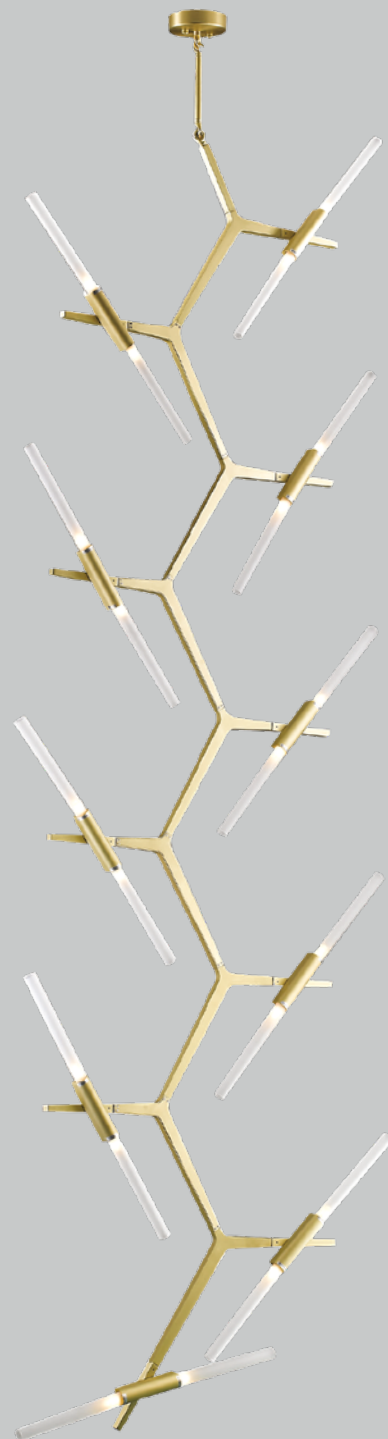

Q39749-GD
Q39749-BK

Pendant LED 20 Luces
Base: G9
Wattage: 20*4W
Temp. de color: 3000K
Flujo luminoso: 3200 lm
Voltaje: 90-130V
Medidas: W635*H3050mm
*10 Tubos de extensión,
2 (15cm) + 3 (25cm) +
3 (35cm) + 2 (45cm).
Acabados:
GD - Oro
BK - Negro