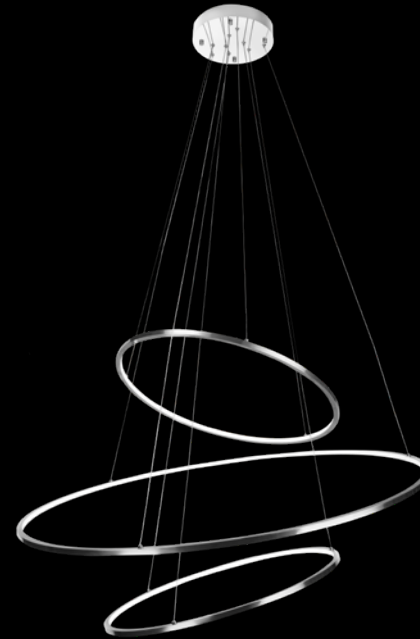

Kreis

Q24483-GD Q24483-CH

Pendant LED 3 Luces
Wattage: 150W
Voltaje: 90-130V
Flujo luminoso: 12000 lm
Temp. de color: 3000K
Medidas: $\varnothing$ 1200*H1800mm
Altura: 3m de cable
Acabados:
GD - Oro
CH - Cromo