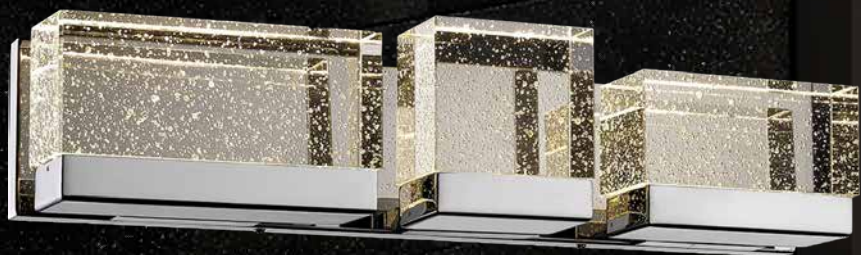

Q30022-CH

Vanity LED 2 Luces
Wattage: 15W
Voltaje: 90-130V
Flujo luminoso: 1200 lm
Temp. de color: 3000K
Medidas: L460*W80*H125mm
Acabado: CH - Cromo