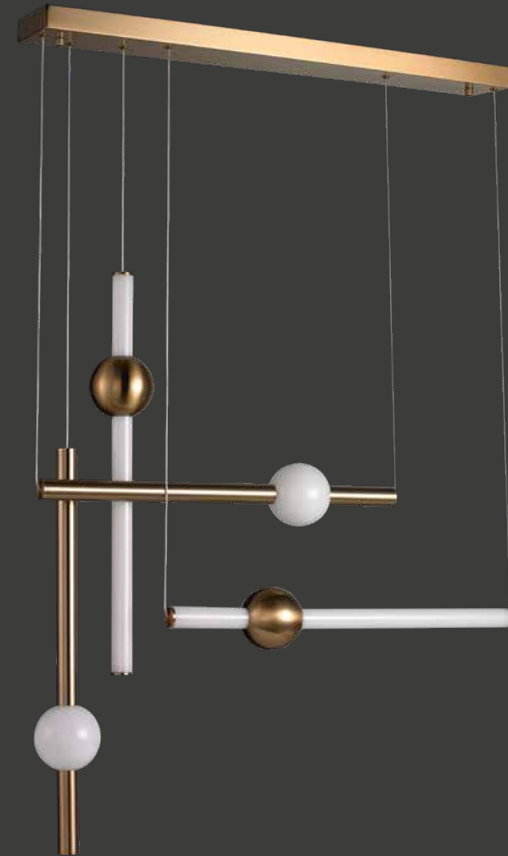

Q20036-BK

Luminaria de mesa LED
Wattage: 25W
Temp. de color: 3000K
Flujo luminoso: 4800lm
Voltaje: 90-130V
Medidas: L210mm
Acabados: BK - Negro

Cruze

Q10053-GD

Pendant LED 50W
Wattage: 50W
Voltaje: 90-130V
Flujo luminoso: 4000lm
Temp. de color: 3000K
Medidas: L800*H800mm
Altura: 3m de cable
Acabados:
GD - Oro y cristal opalino