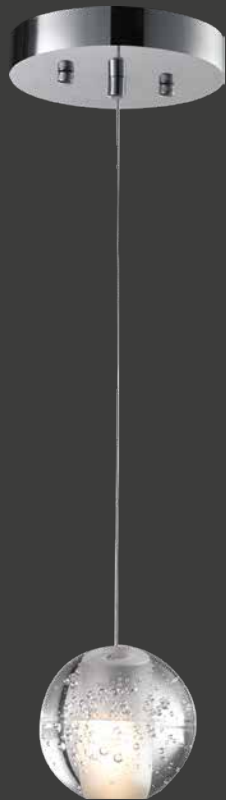

Sing

Q28151-CH

Pendant 1 Luz
Base: G4
Wattage: 4W
Voltaje: 127V
Medidas: $\varnothing$ 100*H120mm
Altura: 3m de cable
Acabado: CH - Cromo
*Foco no incluido