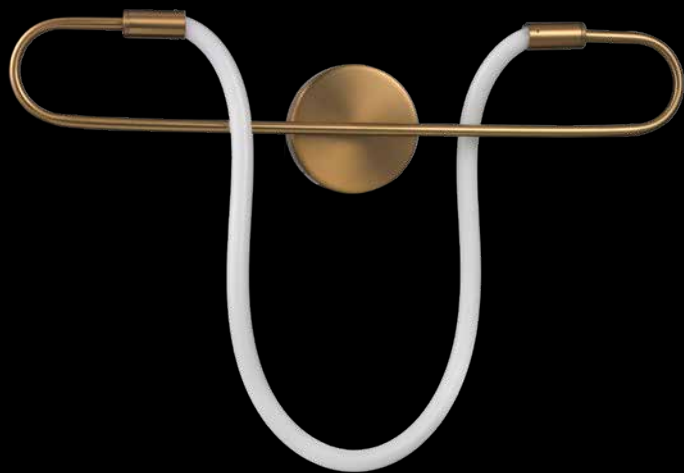

Q96003-BK

Pendant LED
Wattage: 12W
Voltaje: 90-130V
Flujo luminoso: 960lm
Temp. de color: 3000K
Medidas: ø220*H2000mm
Acabados:
BK - Negro y cristal humo

216 Palermo

Palermo 217

Pavlova

Q92822-GD

Pendant LED
Wattage: 35W
Voltaje: 90-130V
Flujo luminoso: 2800 lm
Temp. de color: 4000K
Medidas: L1200mm
Altura: 3m de cable
Acabado: GD - Oro