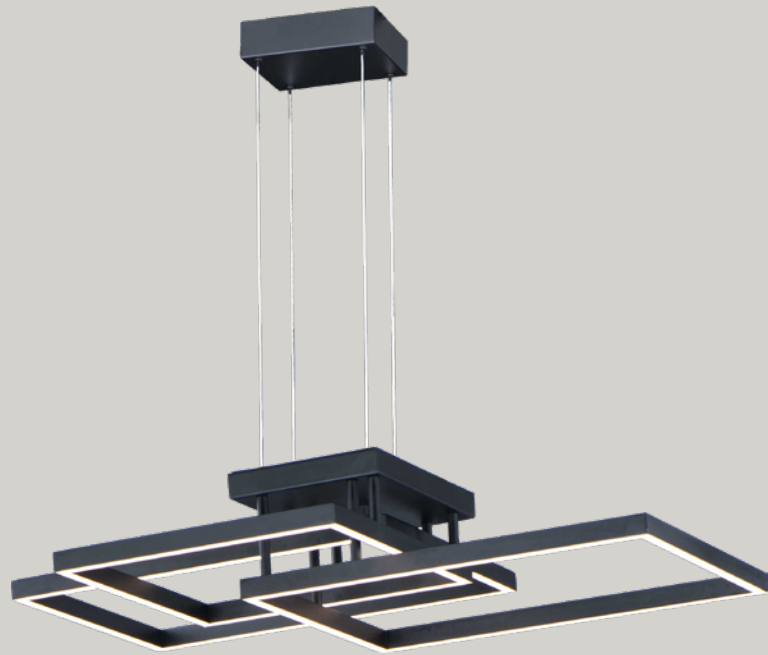

Sketch

Q18002-BK

Luminara LED a techo
Wattage: 40W
Temp. de color: 3000K
Flujo luminoso: 3200lm
Voltaje: 90-130V
Medidas: L620*W390*H75mm
Acabado: BK - Negro

Q18004-BK

Luminara LED a techo
Wattage: 82W
Temp. de color: 3000K
Flujo luminoso: 6560lm
Voltaje: 90-130V
Medidas: L670*W900*H125mm
Acabado: BK - Negro