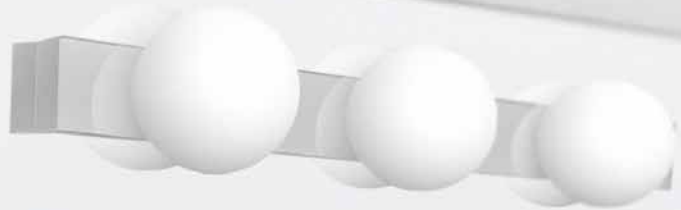

Grace

Q83035-CH

Vanity LED 3 Luces

Base: G9

Wattage: 3*5W

Voltaje: 100-240V

Flujo luminoso: 1200 lm

Temp. de color: 3000K

Medidas: L500*W95*H80mm

Acabado: CH - Cromo