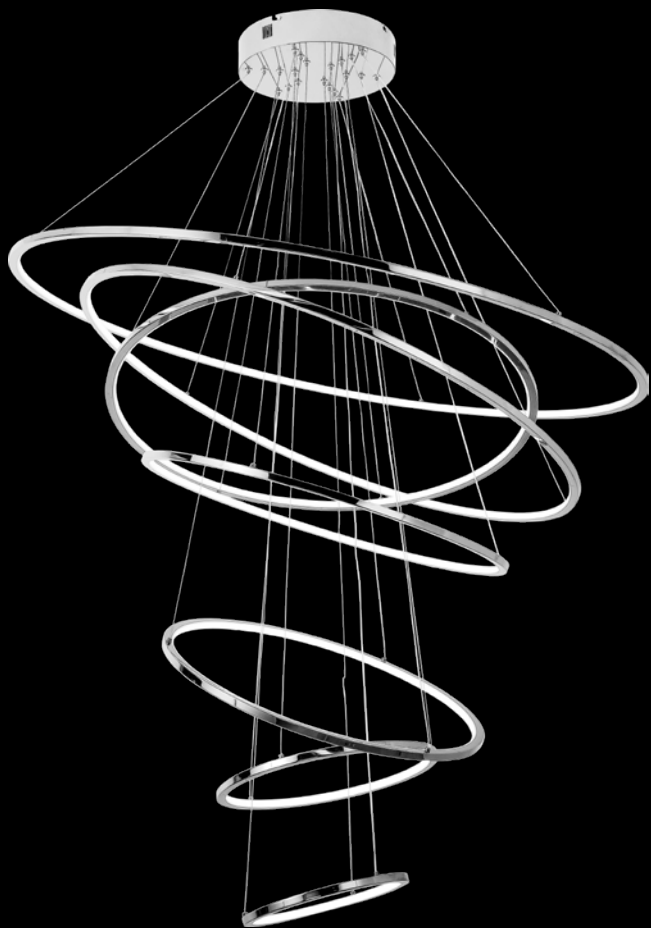

Q24487-GD
Q24487-CH

Pendant LED 7 Luces
Wattage: 300W
Voltaje: 90-130V
Flujo luminoso: 24000 lm
Temp. de color: 3000K
Medidas: ø1200*H2600mm
Altura: 3m de cable
Acabados:
GD - Oro
CH - Cromo